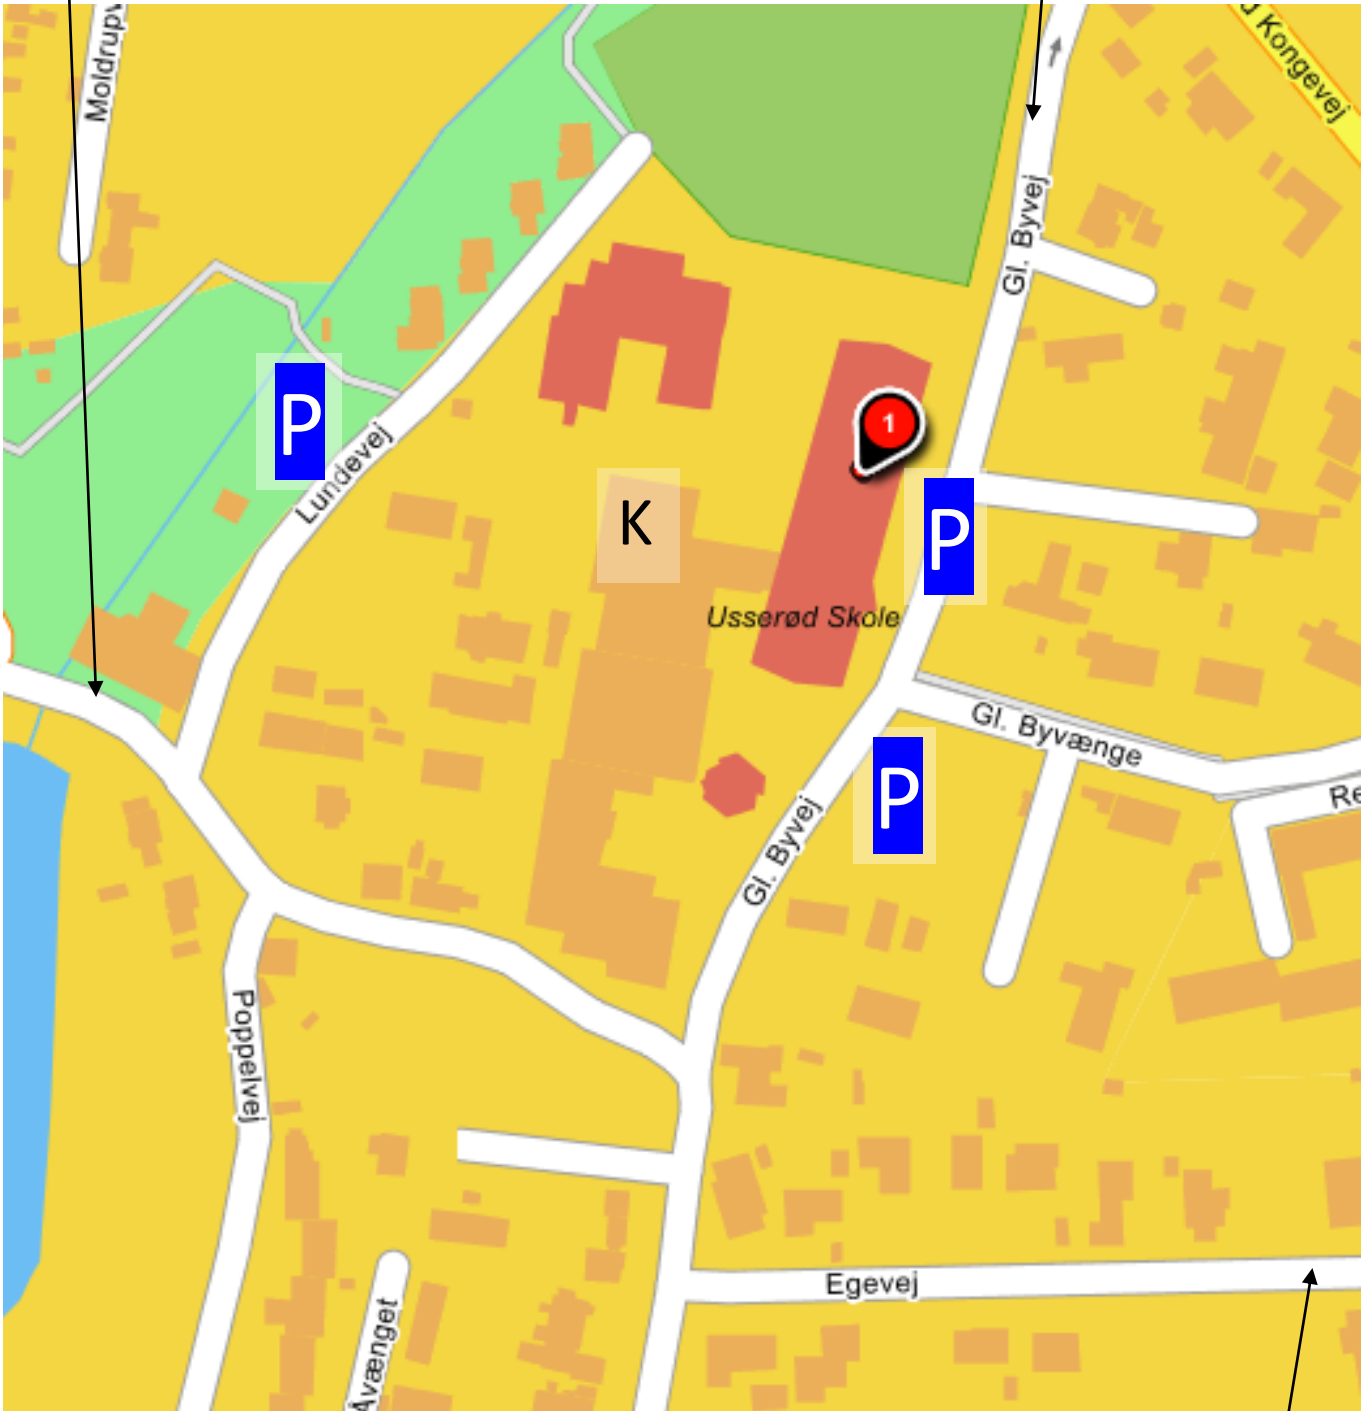

indkørsel fra  
Usserød Kongevej  
VIA BLOVSTRØDVEJ

ENSTRETTET  
KUN UDKØRSEL

K = Kantinen

INDKØRSEL FRA  
USSERØD KONGEVEJ